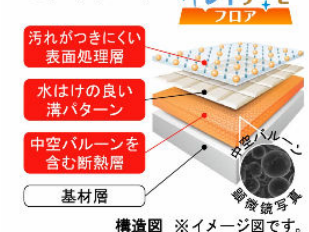

CG合成によるイメージ画像です。

壁パネルカラー Lパネルアクセント張り

アクセントパネル 鏡面

アクセントパネル HT

浴槽カラー ルフレトーン

エプロンカラー

床カラー 単色

浴槽(ルフレトーン)

大理石のような上質な光沢と、華やかなきらめきをまとう人造大理石浴槽。

フルフォールシャワー

フルフォールシャワーがもっと手軽に楽しめます。

キレイサーモフロア

冷たさを感じにくく、汚れがとれやすい。

くるりんポイ排水口

浴槽排水を利用した強いうずが、汚れを流す。

サーモバスS

ダブル保温構造でお湯が冷めにくい。(JIS高断熱浴槽準拠)

1200ロング浴槽

操作ボタン 排水栓
ブッシュワンウェイ排水栓<ホワイト>

洗い場側水栓

クランクレス水栓<メタルマット調>

シャワーヘッド

カラーバリエーション
クローム ロブルー ロパープル ロレッド
レインO²シャワー(ユーフォリア)

カウンター