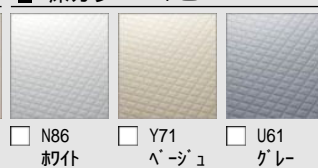

CG合成によるイメージ画像です。

壁パネルカラー Lパネルアクセント張り

アクセントパネル 鏡面

アクセントパネル HT

浴槽カラー ルフレトーン

エプロンカラー

床カラー 単色

浴槽(ルフレトーン)