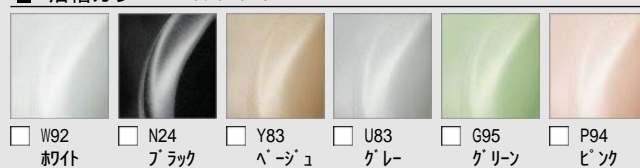

CG合成によるイメージ画像です。

壁パネルカラー Lパネルアクセント張り

アクセントパネル 鏡面

アクセントパネル HT

浴槽カラー ルフレトーン

エプロンカラー

床カラー 単色

浴槽(ルフレトーン)