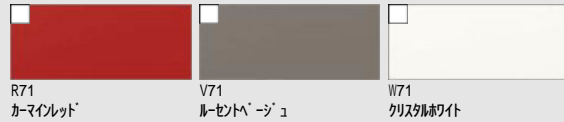

実物を撮影した画像ではないため、実物と異なる場合があります。見積記載品以外はイメージです。

■ 扉カラー グループ 4

ルミナス

■ 取手 ※取手もお選び頂けます。

■ ワークトップ ステンレス

■ シンク ステンレス

ワークトップ

ステンレストップ

表面の細かな凹凸のエンボス柄により温かみのある印象に仕上げました。

シンク

※表示寸法は内寸法です。深さ約19.5cm
※水栓の位置は左右が選べます。
まな板スタンド付ワイヤーポケット
ナイアガラフロー方式
スキットシンク

水栓金具

一般地用
シングルレバー水栓
クロマールS・エコハンドル S86
SFWM420SYXJGJ LIXIL製

ガスコンロ

トップ:グレー フェイス:シルバー
トップ開口 60cm レンジフード連動なし
3口コンロ・ホーロートップタイプ
(無水片面焼グリル) V31
R1633C0WHVJX リンナイ製