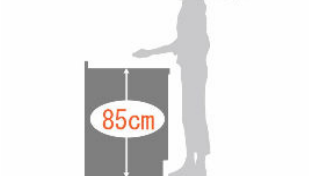

開き扉

ウォールキャビネット

奥行37.5cm系

開き扉 側面不燃仕様

扉キャッチ機構

揺れを感知すると、ストッパーが下りて扉をロック。収納物の落下や飛び出しを防ぐ安心機能です。揺れが収まると自動的にロックを解除します。

ワークトップ高さ

カウンター高さ 85cm
身長160cm

ワークトップのおすすめ高さは、身長(cm)÷2+5cmが目安です。

扉のお手入れラクラク

汚れが拭き取りやすく、お手入れが簡単な扉です。

※長くお使いいただくために、やわらかい布でお手入れしてください。

◆お願い
・商品によっては、改良などにより仕様、寸法、カラーなどに多少の変更が生じる場合がありますのでご了承ください。
・商品写真は印刷のため、現物と若干異なりますので、実際の商品見本でお確かめください。
・商品写真は参考例です。実際に花瓶や小物等を置かれる場合は、落下等の事故がないように取り扱いにご注意ください。
・表示価格は、商品代みのメーカー希望小売価格で、取付費・工事費、消費税、セット写真の小物など別途ご負担をお願いいたします。
・掲載内容及び写真・図版の無断転載はたくお断りします。(許可なく転載・流用した場合、損害賠償が発生します。)