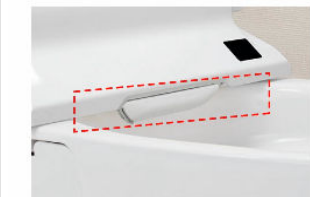

レディスノズル レディスノズル

スッキリノズルシャッター

使わないときは、ノズルを収納。
着脱式でお掃除ラクラク。