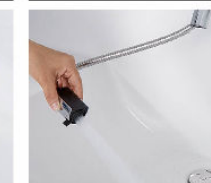

CG合成によるイメージ画像です。

■ 扉カラー ミドルグレード

■ カウンターカラー

キレイアップカウンター

バックガードがミラー下まであり洗面ボウルと一体成形になったキレイアップカウンター。つなぎ目などの凹凸がなく、飛び散った水滴をサッと拭き取れます。しかも洗面器容量は16Lの大容量です。

キレイアップカウンター

※写真はイメージです。

バックガードまでの一体成形でお手入れ簡単。カウンターは仮置きスペースにピッタリ。奥行500mmとコンパクトなので動作スペースが広がります。
※筒口によりスペースが変わります。

キレイアップ水栓

上から水が出るキレイアップ水栓は、水栓まわりに水がたまりにくいのでお掃除簡単です。

キレイアップ水栓

※写真は自動水栓タイプです。

吐水切替

シャワー吐水

ホース収納式

整流吐水

ホースを引き出して、ボウル手前に水を流すこともできます。

エコハンドル

よく使う正面のハンドル位置で「水」を出す省エネ設計。

新てまなし排水口

金属フランジや排水口の奥の突起がなく、お掃除簡単です。

化粧台本体

引出タイプ
LCY1H-905SY-A/LL2H

ミラーキャビネット