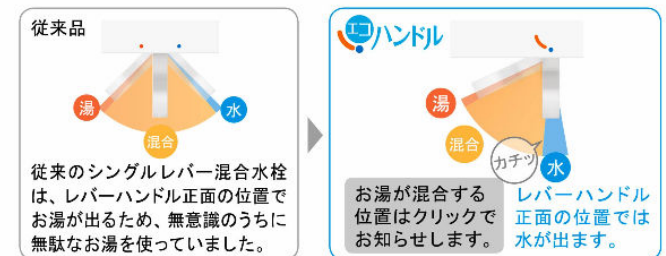

CG合成によるイメージ画像です。

■ 扉カラー ミドルグレード

■ カウンターカラー

キレイアップカウンター

バックガードがミラー下まであり洗面ボウルと一体成形になったキレイアップカウンター。つなぎ目などの凹凸がなく、飛び散った水滴をサッと拭き取れます。しかも洗面器容量は16Lの大容量です。

キレイアップカウンター

※写真はイメージです。

バックガードまでの一体成形でお手入れ簡単。カウンターは仮置きスペースにピッタリ。奥行500mmとコンパクトなので動作スペースが広がります。
※筒口によりスペースが変わります。

キレイアップ水栓

上から水が出るキレイアップ水栓は、水栓まわりに水がたまりにくいのでお掃除簡単です。

キレイアップ水栓

※写真は自動水栓タイプです。

吐水切替

シャワー吐水

ホース収納式

整流吐水

ホースを引き出して、ボウル手前に水を流すこともできます。

エコハンドル

よく使う正面のハンドル位置で「水」を出す省エネ設計。

新てまなし排水口

金属フランジや排水口の奥の突起がなく、お掃除簡単です。

化粧台本体

引出タイプ
LCY1H-905SY-A/LL2H

ミラーキャビネット