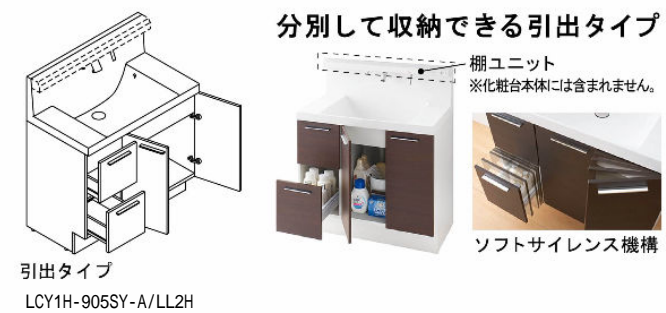

CG合成によるイメージ画像です。

■ 扉カラー ミドルグレード

■ カウンターカラー

キレイアップカウンター

バックガードがミラー下まであり洗面ボウルと一体成形になったキレイアップカウンター。つなぎ目などの凹凸がなく、飛び散った水滴をサッと拭き取れます。しかも洗面器容量は16Lの大容量です。

キレイアップカウンター

※写真はイメージです。

バックガードまでの一体成形でお手入れ簡単。カウンターは仮置きスペースにピッタリ。奥行500mmとコンパクトなので動作スペースが広がります。
※筒口によりスペースが変わります。

キレイアップ水栓

上から水が出るキレイアップ水栓は、水栓まわりに水がたまりにくいのでお掃除簡単です。

キレイアップ水栓

※写真は自動水栓タイプです。

吐水切替

シャワー吐水

ホース収納式

整流吐水

ホースを引き出して、ボウル手前に水を流すこともできます。

エコハンドル

よく使う正面のハンドル位置で「水」を出す省エネ設計。

新てまなし排水口

金属フランジや排水口の奥の突起がなく、お掃除簡単です。

化粧台本体

引出タイプ
LCY1H-905SY-A/LL2H

ミラーキャビネット

3面鏡(全収納・LEDライン照明)
MLCY-903TXEU

LEDライン照明

◆お願い
 ・商品によっては、改良などにより仕様、寸法、カラーなどに多少の変更が生じる場合がありますのでご了承ください。
 ・商品写真は印刷のため、現物と若干異なりますので、実際の商品見本でお確かめください。
 ・商品写真は参考例です。実際に花瓶や小物を置かれる場合は、落下等の事故がないように取り扱いにご注意ください。
 ・表示価格は、商品代りのみのメーカー希望小売価格で、取付費・工事費、消費税、セット写真の小物など別途ご負担をお願いいたします。
 ・掲載内容及び写真・図版の無断転載はたくお断りします。(許可なく転載・流用した場合、損害賠償が発生します。)