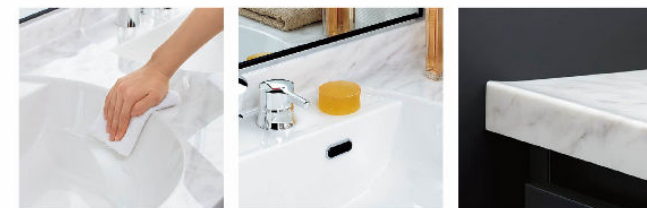

CG合成によるイメージ画像です。

■ 扉カラー スタンダード

AW2  
ホワイト

■ カウンターカラー スタンダード ボウル部はカウンター同色です

N  
ホワイト

■ キャビネット本体カラー

K  
ブラック

## ボウル一体タイプ

※写真はイメージです。

### サークルボウル(中央)

一体成形でお掃除もラクラク 段差のあるウェットスペース 水じまいのよい形状

## 新てまなし排水口

金属フランジがなく、なめらかな形状で、しかも排水口の奥の突起がなくお掃除簡単です。

※写真はイメージです。