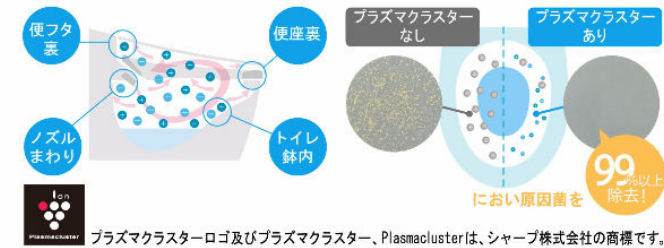

気になるにおいを取り除く

鉢内除菌

プラズマクラスターイオンが便器鉢内をまるごと除菌、しっかり消臭。

プラズマクラスターロゴ及びプラズマクラスター、Plasmaclusterは、シャープ株式会社の商標です。