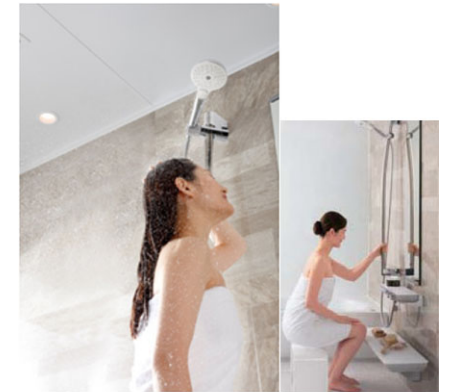

### ゆるり浴槽

「気持ちいい」を科学したら、  
 このカタチになりました。

人間工学を応用したゆるり浴槽で  
 身も心もリラックス

### コンフォートシャワーバー

高さも、角度も自由自在。

頭上から降り注ぐシャワーは、  
 想像以上に爽快な浴び心地  
 前出のあるアーチ形状で  
 手すりとしても使いやすい