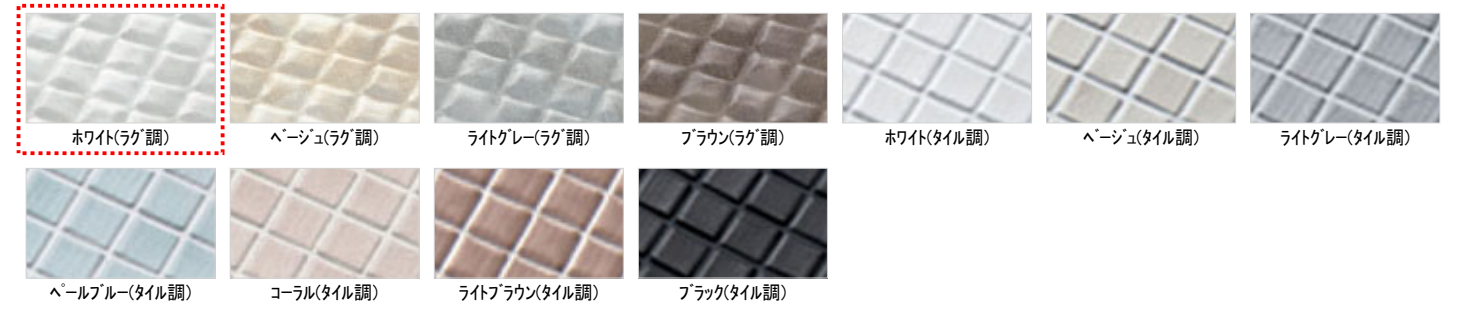

■床

■カウンター

■壁: アクセントパネル