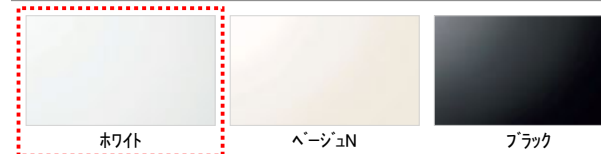

タオル掛け

鏡

収納

ドア

Color Variation

※ はお見積りカラーです

■床

■カウンター

■壁: アクセントパネル

■壁: 周辺パネル

■浴槽

■浴槽エプロン

TOTOのミッション

みんなの
まいにちを、
きれいに快適に。

まいにちを、
環境にやさしい
暮らしへ。

いつでもいつまでも、
人とのつながりを
大切に。