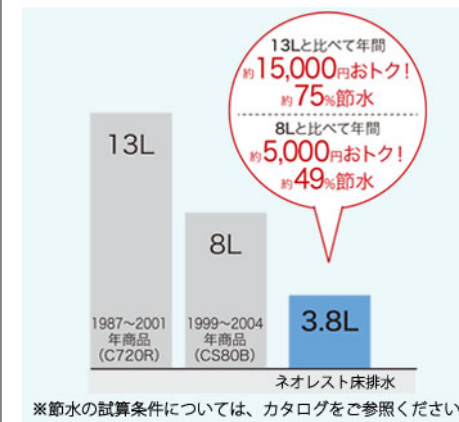

超節水

便器洗浄水量を13Lから3.8Lへ。
13L便器に比べて約75%も節水。