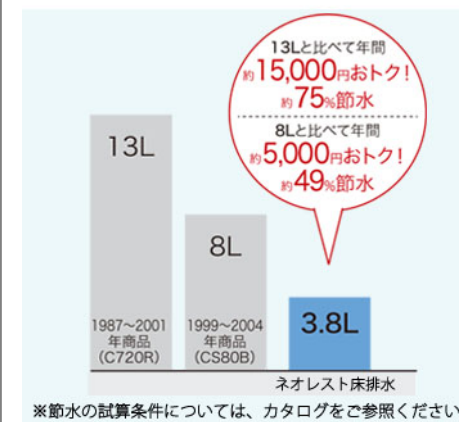

超節水

便器洗浄水量を13Lから3.8Lへ。
13L便器に比べて約75%も節水。