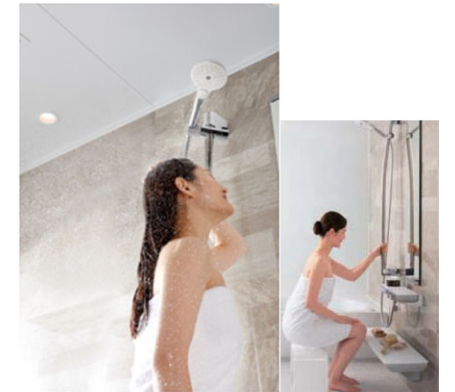

### ゆるリラ浴槽

「気持ちいい」を科学したら、  
 このカタチになりました。

人間工学を応用したゆるリラ浴槽で  
 身も心もリラックス

### コンフォートシャワーバー

高さも、角度も自由自在。

頭上から降り注ぐシャワーは、  
 想像以上に爽快な浴び心地  
 前出のあるアーチ形状で  
 手すりとしても使いやすい