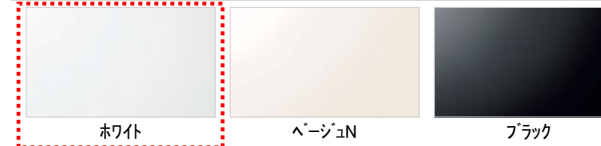

天井

タオル掛け

鏡

収納

ドア

Color Variation

※はお見積りカラーです

■床

■カウンター

■壁:アクセントパネル

■壁:周辺パネル

■浴槽

■浴槽エプロン

TOTOのミッション