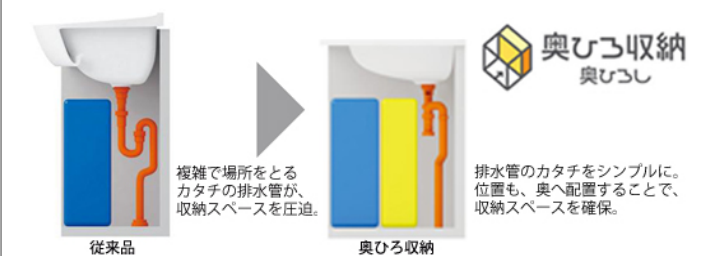

たっぷり入る、奥ひろ収納

収納量が大幅にアップ、新開発の大容量キャビネット

従来品

奥ひろ収納

TOTO独自の工夫によって、広い収納スペースが生まれました。