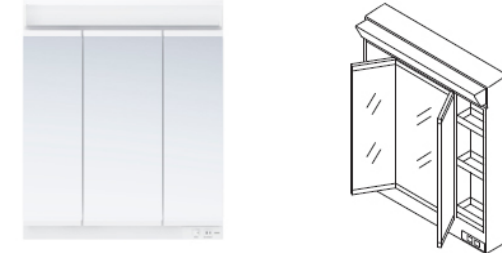

## 洗面化粧台 サクア

『家事も身支度もキレイに楽しく』

機能もデザインも更に進化してサクアが新登場！！

化粧台(片引出し)

LDSWB075BJGEN1C

ベーシックLED三面鏡(エコミラー無)

LMWB075A3GEG2G

### エアインスウィング水栓

「エアイン機能」を搭載し、節水に貢献。使用シーンに合わせて前後左右に動かさせます。

機構断面イメージ図

お子様も使いやすい

部分洗いもしやすい

### 化粧鏡

LED照明で省エネ。鏡内の収納スペースに、効率よく収納

三面鏡(ベーシックLED・全面鏡裏収納付き)