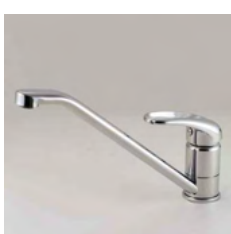

カウンター高さ 850mm

※画像はイメージです。組合せなどはお見積書をご確認ください。

ユニット・レール

シルバー色ストックーダンパーが衝撃を吸収して静かに閉まるフルオープンスライドレールのソフトクローズ機構です。

ユニット内装色はスーパーホワイト色です。

フード

ブーツ型シロッコファン
シルバー色・照明付

汚れを落としやすいはつ油塗装のフィルターです。

シンク

スキマレスシンク
ステンレスMタイプ
スラくるネット付
付属品: 洗剤ラック(スラくるネット専用)、スラくるネット

「スラくるネット」
端から端まで動かせる便利なスラくるネットを標準装備。

加熱機器

QSSG32Q1V
ホーロートップガスコンロ
片面焼グリル
Siセンサーコンロ

ホーロートップ
丈夫なホーローコーティング仕上げ。汁受け皿なしでお掃除がラクラク。

扉柄・取っ手バリエーション

CS30シリーズ(木目柄)		CW30シリーズ(単色柄・鏡面)		
エイジダーク柄 [SC]	エイジライト柄 [SL]	ブラウン [WT]	ライトベージュ [WN]	ホワイト [WS]
CV30シリーズ(木目柄・鏡面)				
ラインダーク柄 [VT]	ラインミディアム柄 [VX]	ラインライト柄 [VQ]	ラインホワイト柄 [VW]	シェードブラウン柄 [VB]
シェードホワイト柄 [VG]				
CJ30		CB30シリーズ(単色柄・鏡面)		
マットホワイト [JX]	ベリレッド [BR]	マンゴーイエロー [BL]	ローズピンク [BP]	リーフグリーン [BT]
取っ手は、お好みからお選びいただけます【同価格】				
[LCA]	[HAA]	[HAE]	[HOD]	[HCE]
[MJJ]※	[MJE]※	[MJQ]※		
※引出しにはハンドル取っ手、開き扉にはつまみ取っ手がつきます。(ハンドル・トリマー除く)				

ご提案プラン

- 扉柄
CW30シリーズ
鏡面
ホワイト(WS)
- カウンター柄
人造大理石
グラーノホワイト
(YW)
- 取っ手
アルミライン取っ手
シルバー(LCA)

水栓金具

混合水栓
操作しやすいビッグレバー。
水ハネを抑える泡沫吐水。

特長

- キッチンボード [3mm厚]
ライトナイーブ柄
ホワイト(YZ)
- クッキングコンセント
手元のコンセントで、素早くカンタンに調理家電が使いこなせます。便利な小物フック付き。
- 耐震ロック
開き戸ウォールユニットには耐震ロックを装備。安心感を高めます。