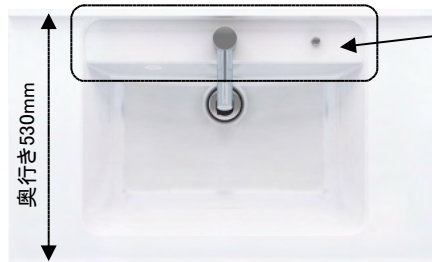

※画像はイメージです。組合せなどはお見積書をご確認ください。

ご提案扉柄

ホワイト

水栓

マルチシングルレバーシャワー(スゴビカタイプ)(エコカチットあり) ※シャワーヘッドは引き出せます。

汚れがとれやすく、お手入れしやすい素材。吐水部を左右に首振りできます。

本体キャビネット

フロートオープンタイプ

カウンター

使いやすい、お手入れもラクなデザイン

水に濡れた物を置くのに便利なウェットエリア。継ぎ目や隙間がなく、汚れてもささっと拭きだけ。

掃除しにくいフチの隙間がない排水口。

(画像は幅900mm)

●ボール深さ:165mm 容量:12L

扉柄バリエーション

タイプs

ホワイト

多彩なプランで、暮らしや空間にフィットする シーライン。

収納力たっぷりのキャビネットプラン

見える収納を楽しめるオープン棚プラン

スペースひろひろワイドカウンタープラン

足元スッキリフロートプラン

ミラー

1面鏡  
くもりシャットなし